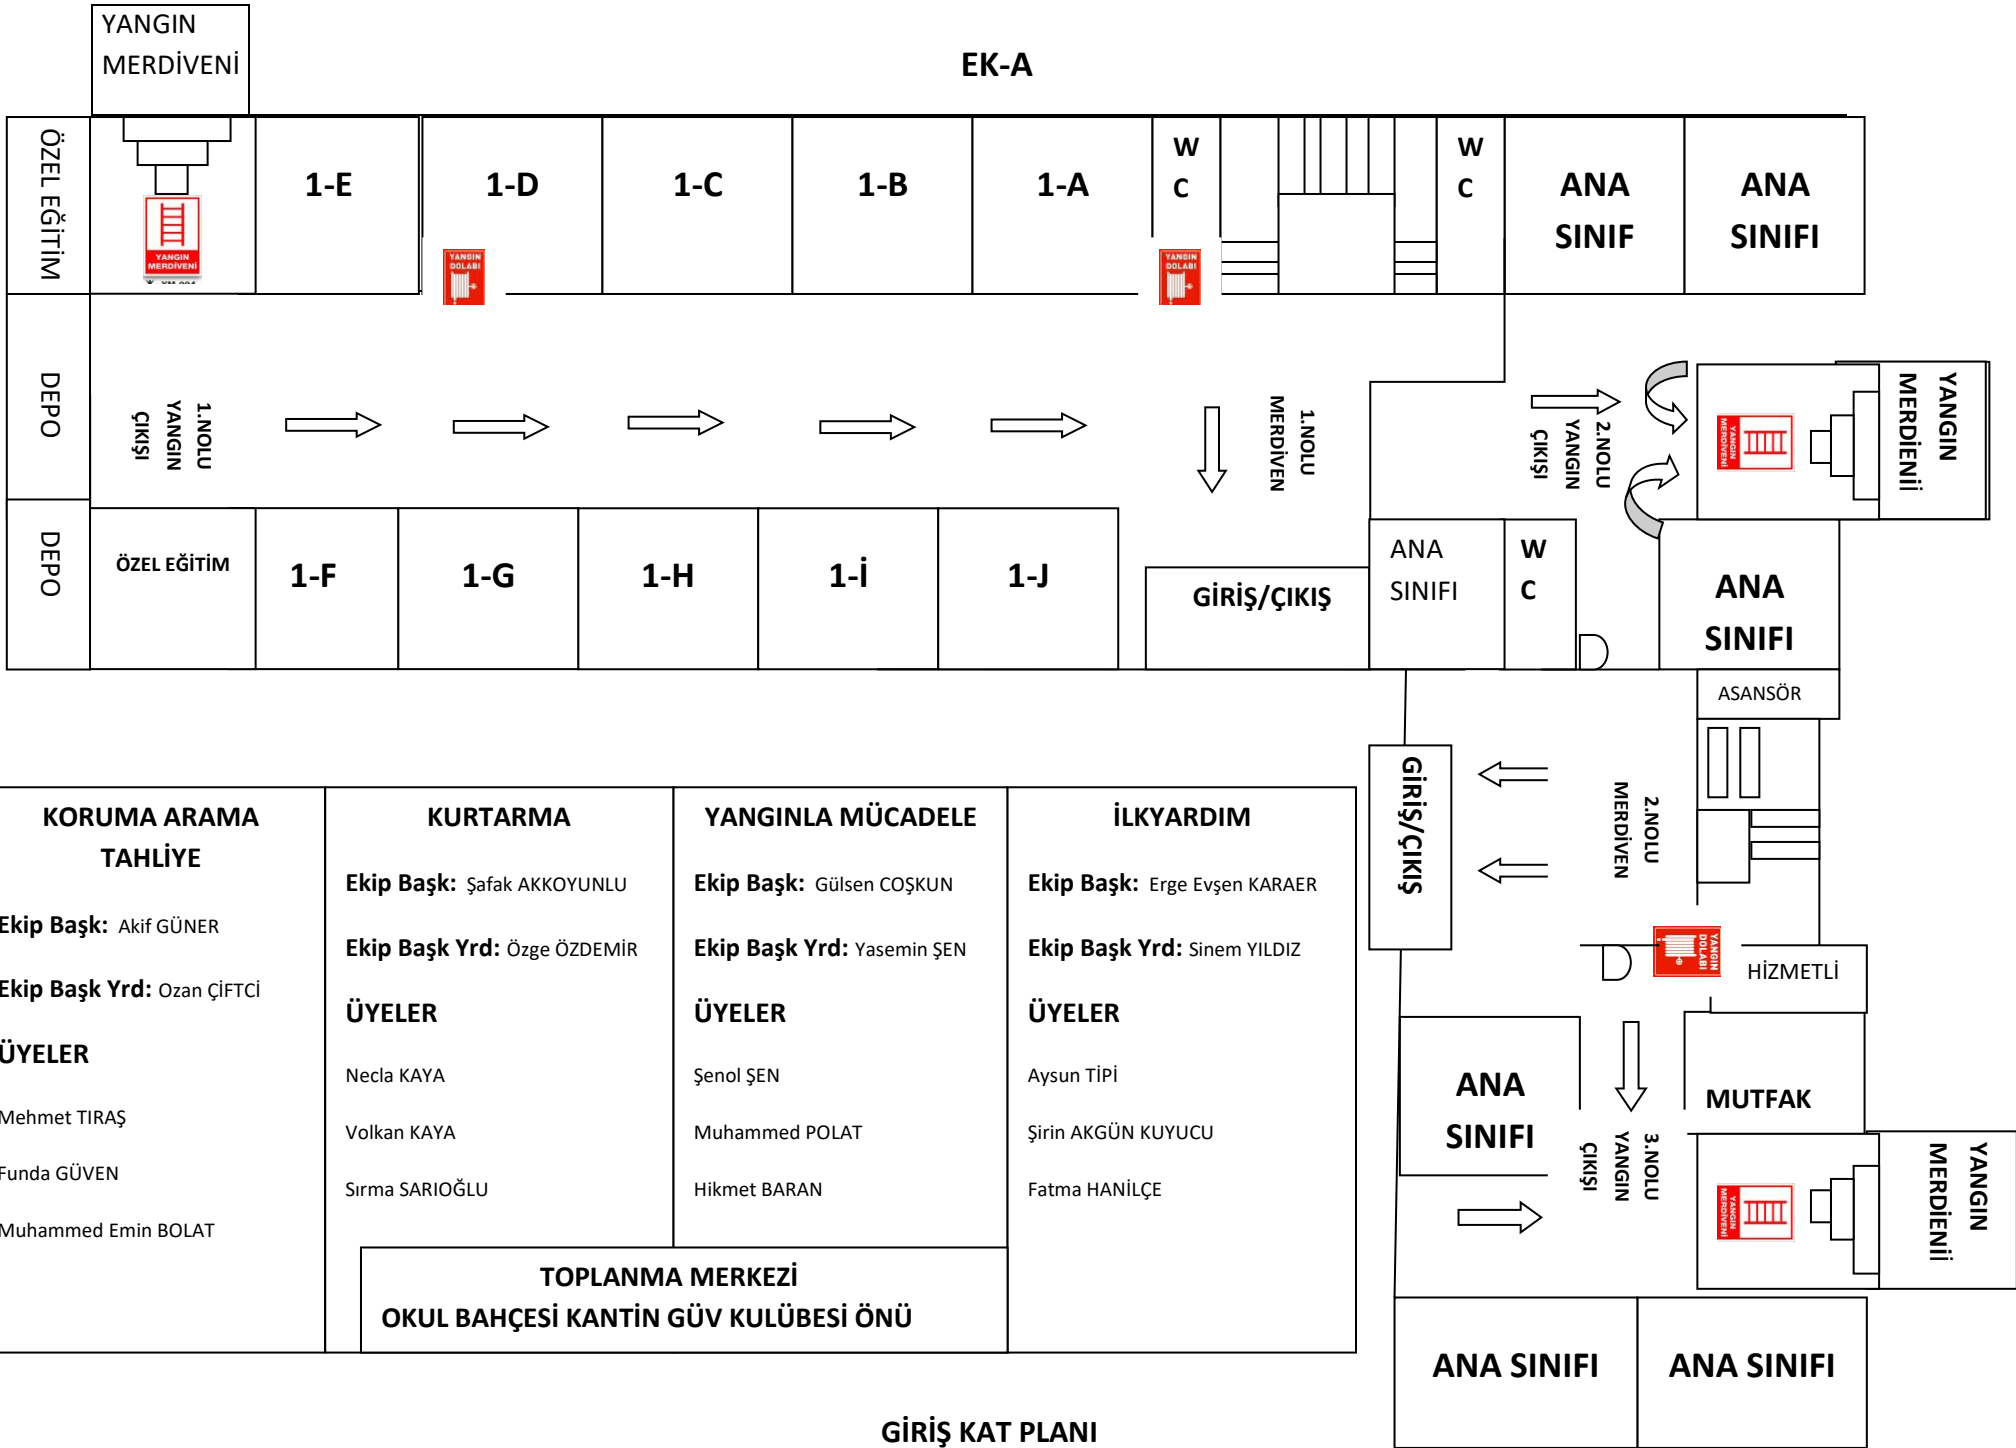

EK-A

1. KAT PLANI

2.KAT PLANI

YANGIN
MERDİVENİ

EK-A

KORUMA ARAMA TAHLİYE	KURTARMA	YANGINLA MÜCADELE	İLK YARDIM
Ekip Başk: Akif GÜNER Ekip Başk Yrd: Ozan ÇİFTÇİ ÜYELER Mehmet TIRAŞ Funda GÜVEN Muhammed Emin BOLAT	Ekip Başk: Şafak AKKOYUNLU Ekip Başk Yrd: Özge ÖZDEMİR ÜYELER Necla KAYA Volkan KAYA Sirma SARIOĞLU TOPLANMA MERKEZİ OKUL BAHÇESİ KANTİN GÜV KULÜBESİ ÖNÜ	Ekip Başk: Gülsen COŞKUN Ekip Başk Yrd: Yasemin ŞEN ÜYELER Şenol ŞEN Muhammed POLAT Hikmet BARAN	Ekip Başk: Erge Evşen KARAER Ekip Başk Yrd: Sinem YILDIZ ÜYELER Aysun TİPİ Şirin AKGÜN KUYUCU Fatma HANİLÇE

3.KAT PLANI

MİMAR SİNAN İLKOKULU ACIL DURUM EYLEM PLANI

EK-A

OKUL KROKİSİ