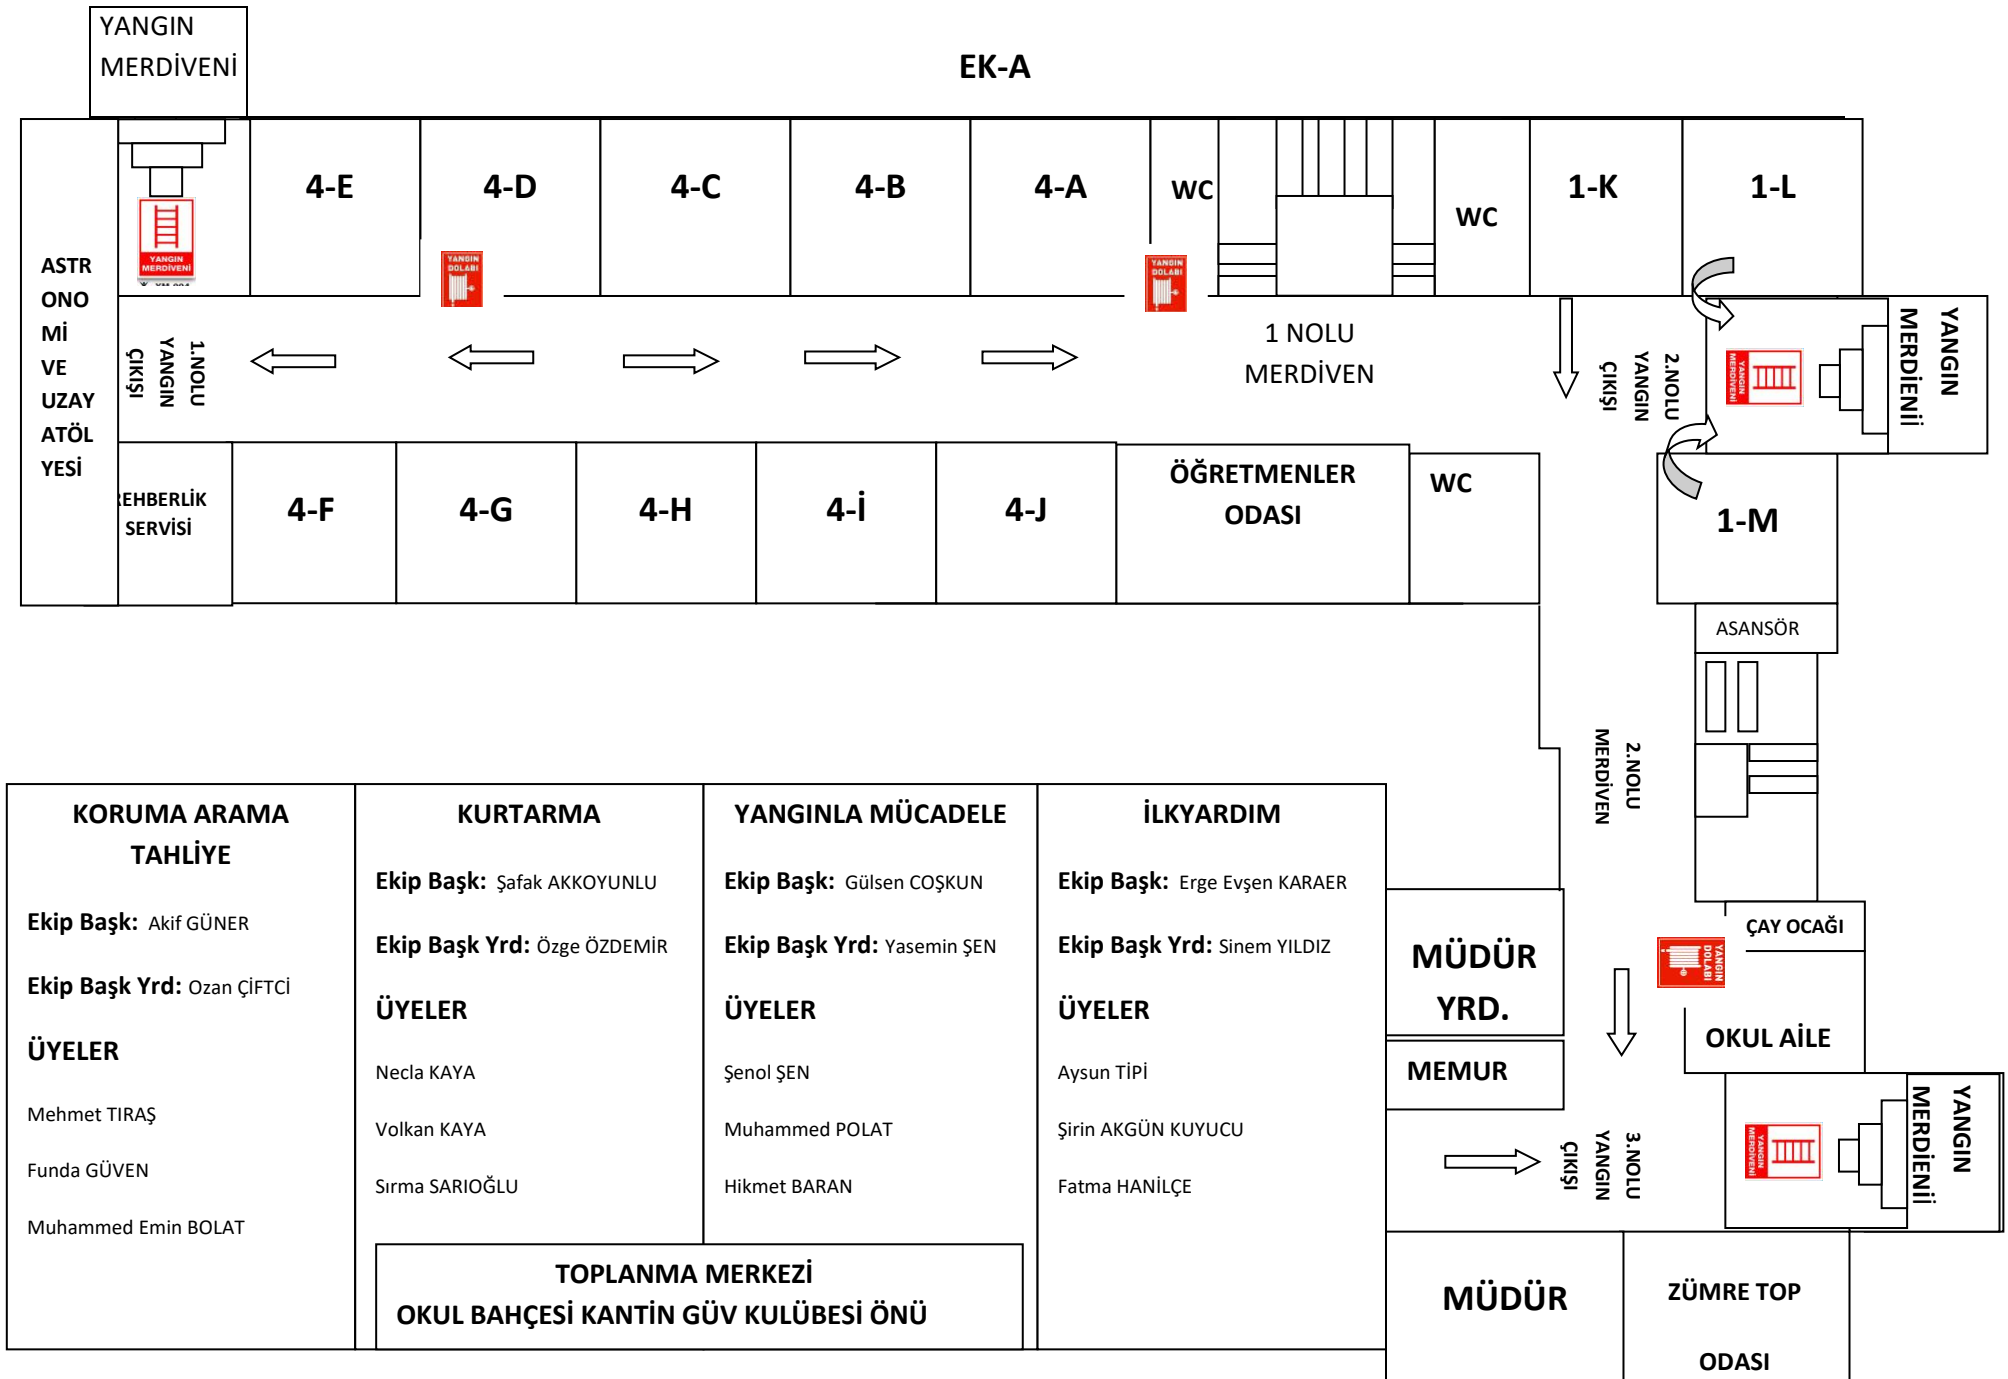

EK-A

1. KAT PLANI

2.KAT PLANI

YANGIN
MERDİVENİ

EK-A

KORUMA ARAMA TAHLİYE	KURTARMA	YANGINLA MÜCADELE	İLK YARDIM
Ekip Başk: Akif GÜNER Ekip Başk Yrd: Ozan ÇİFTÇİ ÜYELER Mehmet TIRAŞ Funda GÜVEN Muhammed Emin BOLAT	Ekip Başk: Şafak AKKOYUNLU Ekip Başk Yrd: Özge ÖZDEMİR ÜYELER Necla KAYA Volkan KAYA Sirma SARIOĞLU TOPLANMA MERKEZİ OKUL BAHÇESİ KANTİN GÜV KULÜBESİ ÖNÜ	Ekip Başk: Gülsen COŞKUN Ekip Başk Yrd: Yasemin ŞEN ÜYELER Şenol ŞEN Muhammed POLAT Hikmet BARAN	Ekip Başk: Erge Evşen KARAER Ekip Başk Yrd: Sinem YILDIZ ÜYELER Aysun TİPİ Şirin AKGÜN KUYUCU Fatma HANİLÇE

3.KAT PLANI

MİMAR SİNAN İLKOKULU ACIL DURUM EYLEM PLANI

EK-A

OKUL KROKİSİ