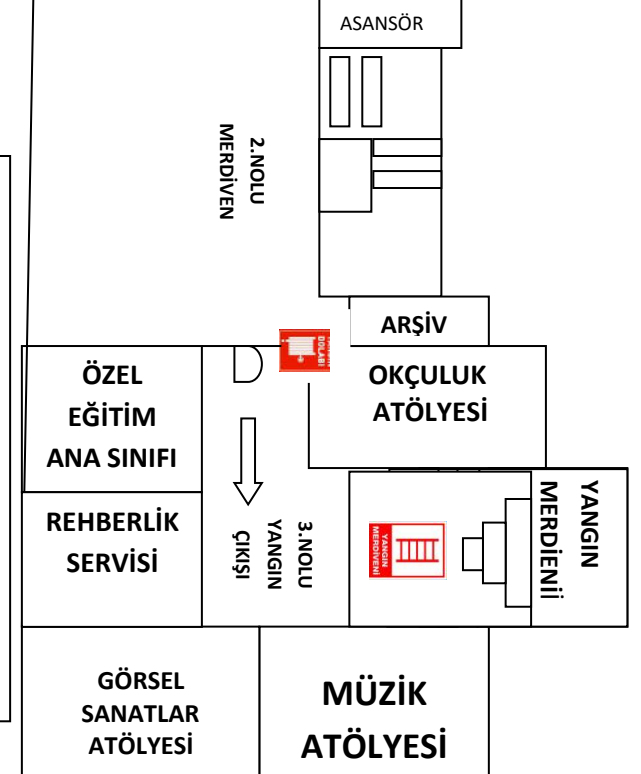

EK-A

1. KAT PLANI

2.KAT PLANI

YANGIN
MERDİVENİ

EK-A

KORUMA ARAMA TAHLİYE	KURTARMA	YANGINLA MÜCADELE	İLK YARDIM
Ekip Başk: Akif GÜNER Ekip Başk Yrd: Ozan ÇİFTÇİ ÜYELER Mehmet TIRAŞ Funda GÜVEN Muhammed Emin BOLAT	Ekip Başk: Şafak AKKOYUNLU Ekip Başk Yrd: Özge ÖZDEMİR ÜYELER Necla KAYA Volkan KAYA Sirma SARIOĞLU TOPLANMA MERKEZİ OKUL BAHÇESİ KANTİN GÜV KULÜBESİ ÖNÜ	Ekip Başk: Gülsen COŞKUN Ekip Başk Yrd: Yasemin ŞEN ÜYELER Şenol ŞEN Muhammed POLAT Hikmet BARAN	Ekip Başk: Erge Evşen KARAER Ekip Başk Yrd: Sinem YILDIZ ÜYELER Aysun TİPİ Şirin AKGÜN KUYUCU Fatma HANİLÇE

3.KAT PLANI

MİMAR SİNAN İLKOKULU ACIL DURUM EYLEM PLANI

EK-A

OKUL KROKİSİ