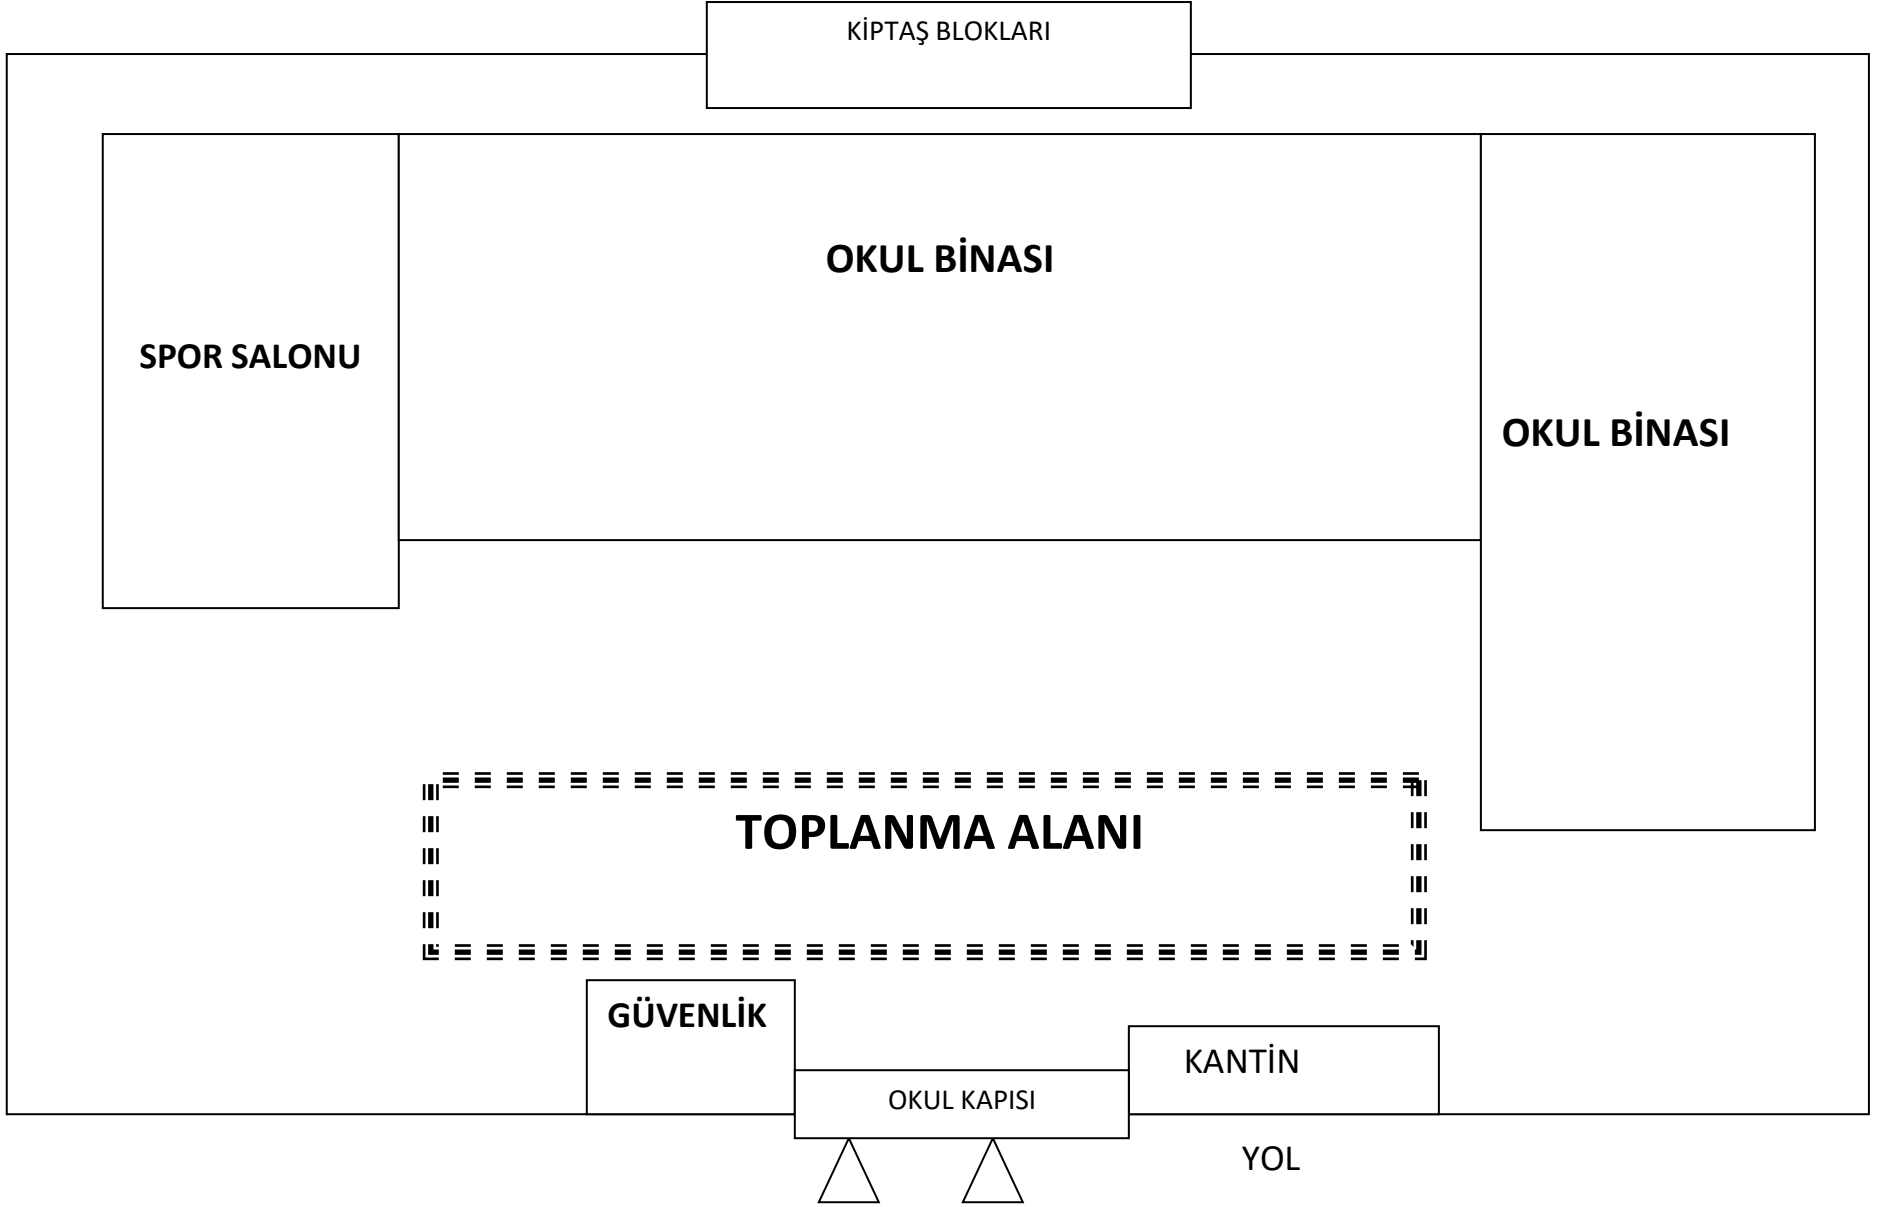

EK-A

1. KAT PLANI

2.KAT PLANI

YANGIN
MERDİVENİ

EK-A

KORUMA ARAMA TAHLİYE	KURTARMA	YANGINLA MÜCADELE	İLK YARDIM
Ekip Başk: Akif GÜNER Ekip Başk Yrd: Ozan ÇİFTÇİ ÜYELER Mehmet TIRAŞ Funda GÜVEN Muhammed Emin BOLAT	Ekip Başk: Şafak AKKOYUNLU Ekip Başk Yrd: Özge ÖZDEMİR ÜYELER Necla KAYA Volkan KAYA Sirma SARIOĞLU TOPLANMA MERKEZİ OKUL BAHÇESİ KANTİN GÜV KULÜBESİ ÖNÜ	Ekip Başk: Gülsen COŞKUN Ekip Başk Yrd: Yasemin ŞEN ÜYELER Şenol ŞEN Muhammed POLAT Hikmet BARAN	Ekip Başk: Erge Evşen KARAER Ekip Başk Yrd: Sinem YILDIZ ÜYELER Aysun TİPİ Şirin AKGÜN KUYUCU Fatma HANİLÇE

3.KAT PLANI

MİMAR SİNAN İLKOKULU ACIL DURUM EYLEM PLANI

EK-A

OKUL KROKİSİ