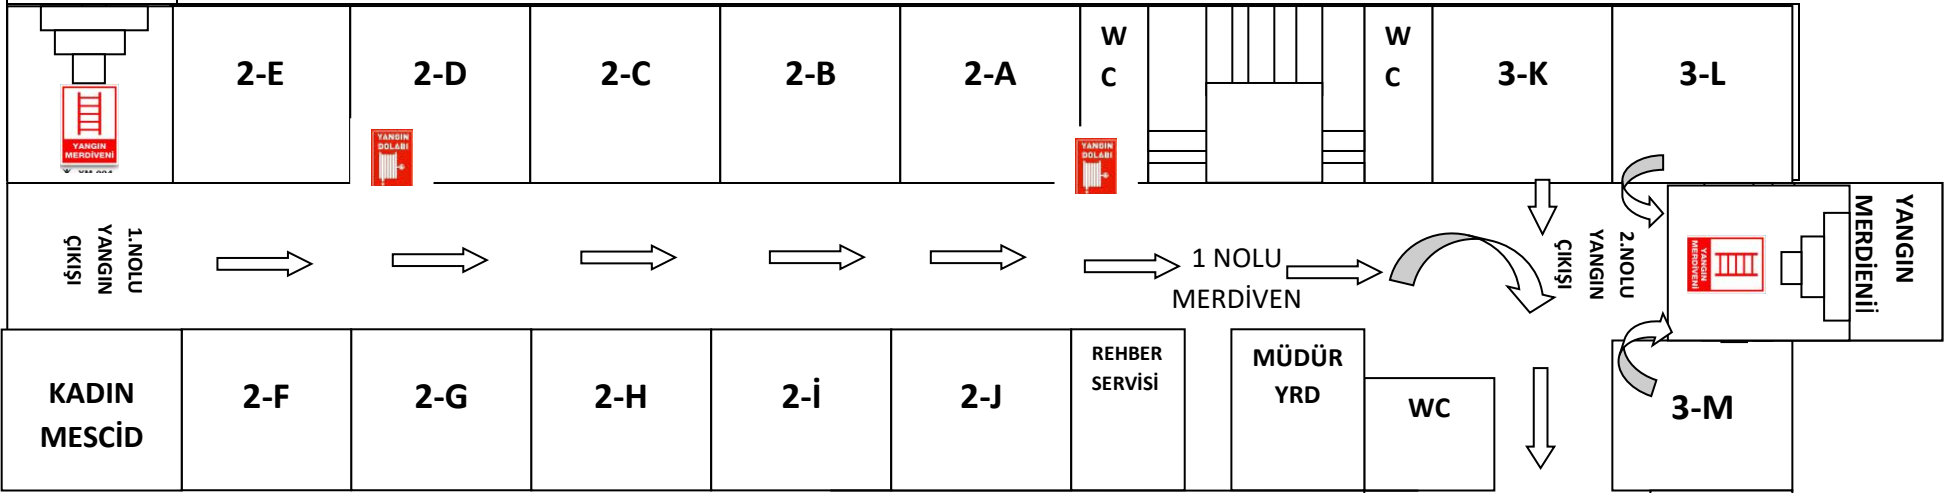

EK-A

1. KAT PLANI

2.KAT PLANI

YANGIN
MERDİVENİ

EK-A

KORUMA ARAMA TAHLİYE	KURTARMA	YANGINLA MÜCADELE	İLK YARDIM
Ekip Başk: Akif GÜNER Ekip Başk Yrd: Ozan ÇİFTÇİ ÜYELER Mehmet TIRAŞ Funda GÜVEN Muhammed Emin BOLAT	Ekip Başk: Şafak AKKOYUNLU Ekip Başk Yrd: Özge ÖZDEMİR ÜYELER Necla KAYA Volkan KAYA Sirma SARIOĞLU TOPLANMA MERKEZİ OKUL BAHÇESİ KANTİN GÜV KULÜBESİ ÖNÜ	Ekip Başk: Gülsen COŞKUN Ekip Başk Yrd: Yasemin ŞEN ÜYELER Şenol ŞEN Muhammed POLAT Hikmet BARAN	Ekip Başk: Erge Evşen KARAER Ekip Başk Yrd: Sinem YILDIZ ÜYELER Aysun TİPİ Şirin AKGÜN KUYUCU Fatma HANİLÇE

3.KAT PLANI

MİMAR SİNAN İLKOKULU ACIL DURUM EYLEM PLANI

EK-A

OKUL KROKİSİ