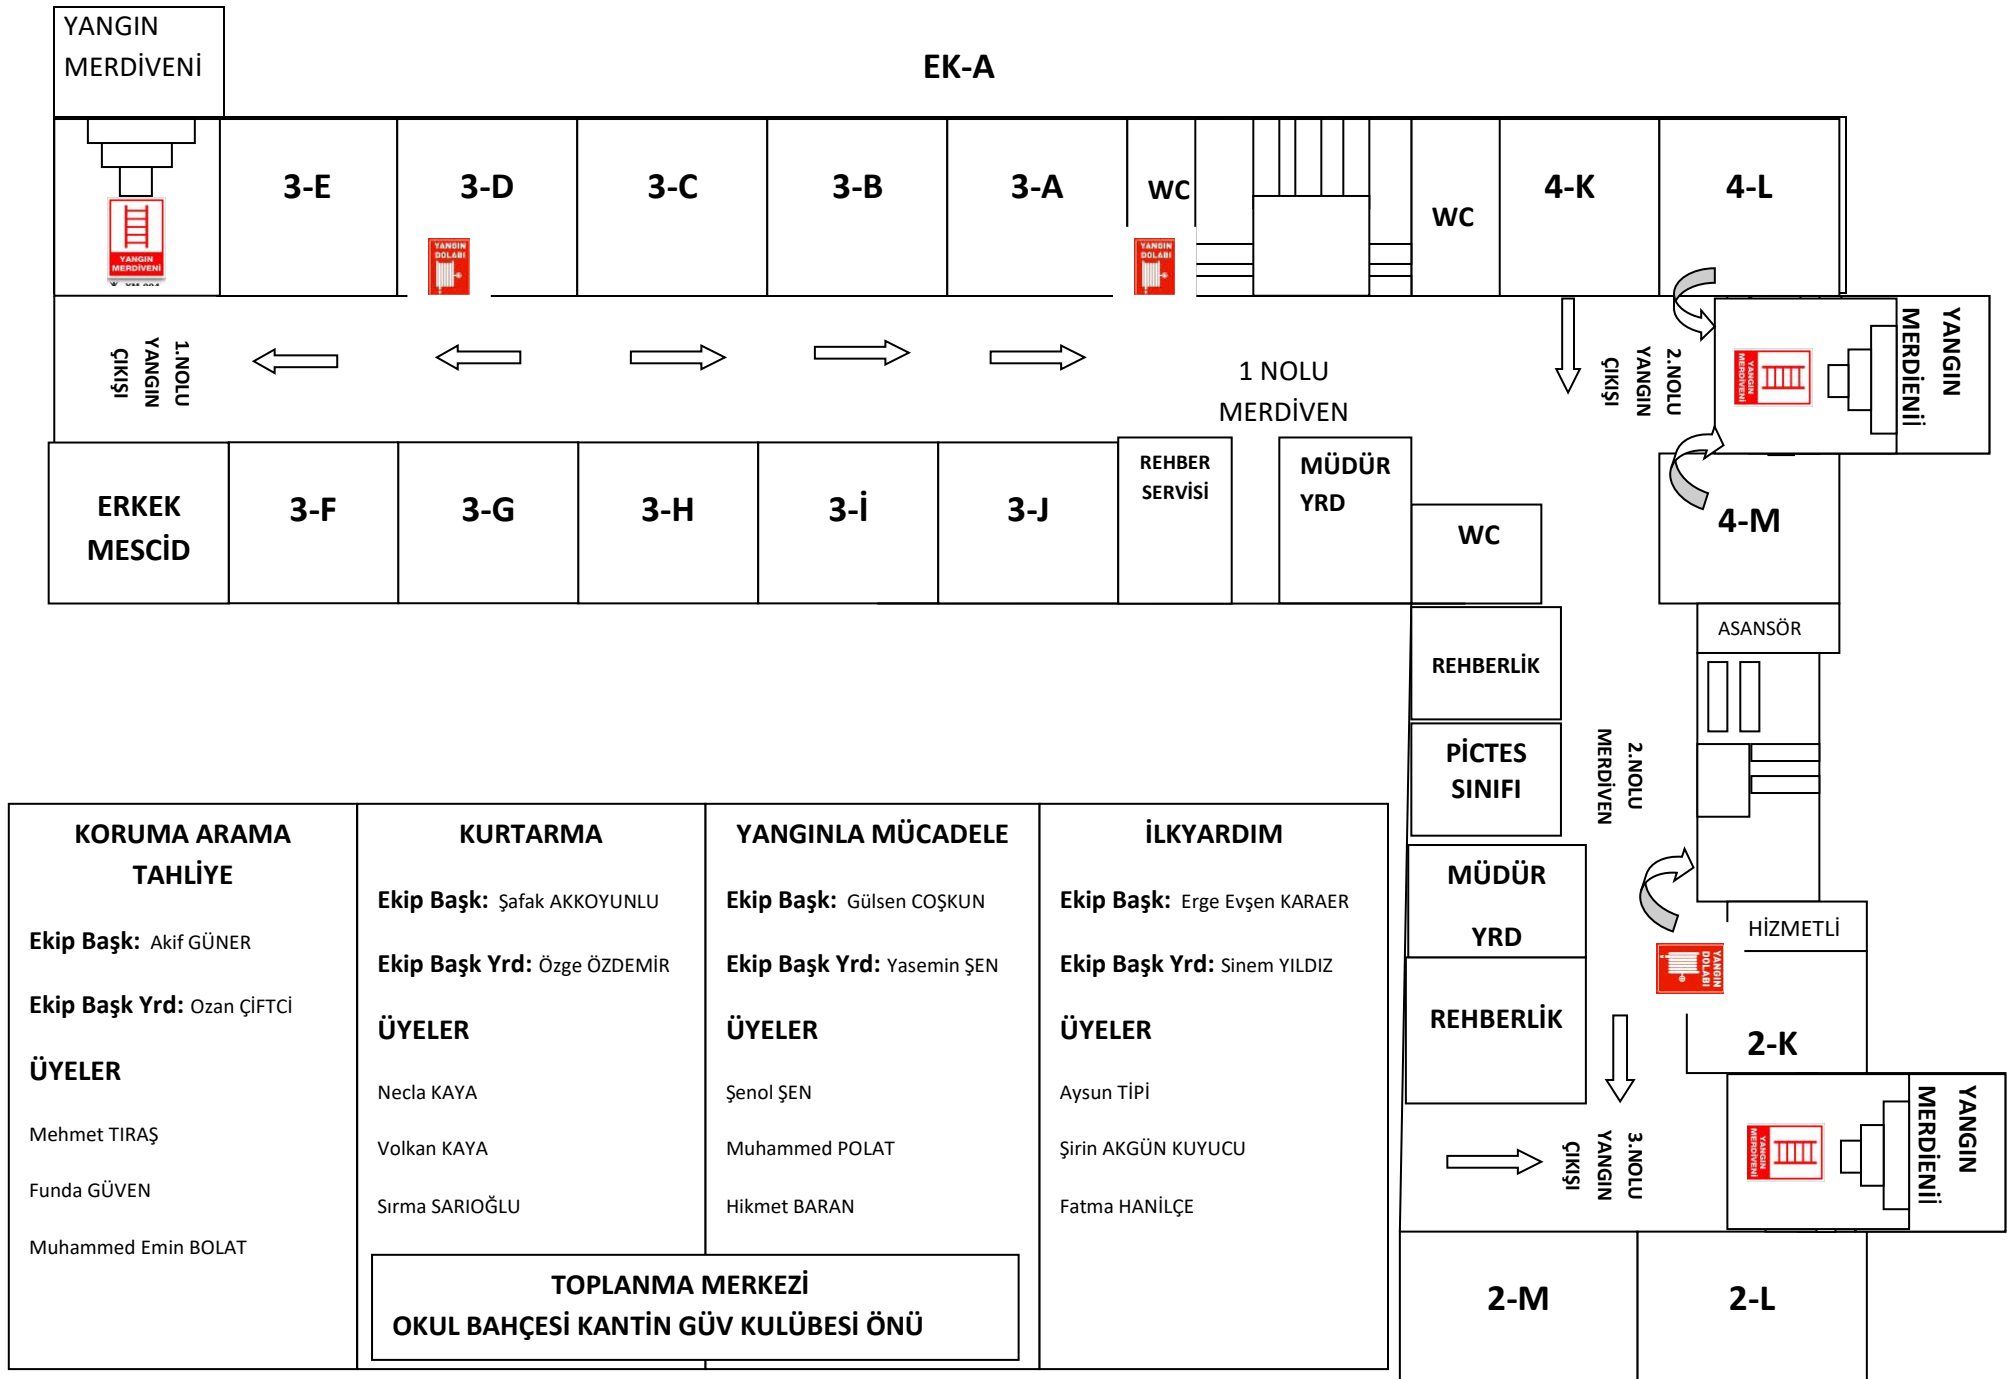

EK-A

1. KAT PLANI

2.KAT PLANI

YANGIN
MERDİVENİ

EK-A

KORUMA ARAMA TAHLİYE	KURTARMA	YANGINLA MÜCADELE	İLK YARDIM
Ekip Başk: Akif GÜNER Ekip Başk Yrd: Ozan ÇİFTÇİ ÜYELER Mehmet TIRAŞ Funda GÜVEN Muhammed Emin BOLAT	Ekip Başk: Şafak AKKOYUNLU Ekip Başk Yrd: Özge ÖZDEMİR ÜYELER Necla KAYA Volkan KAYA Sirma SARIOĞLU TOPLANMA MERKEZİ OKUL BAHÇESİ KANTİN GÜV KULÜBESİ ÖNÜ	Ekip Başk: Gülsen COŞKUN Ekip Başk Yrd: Yasemin ŞEN ÜYELER Şenol ŞEN Muhammed POLAT Hikmet BARAN	Ekip Başk: Erge Evşen KARAER Ekip Başk Yrd: Sinem YILDIZ ÜYELER Aysun TİPİ Şirin AKGÜN KUYUCU Fatma HANİLÇE

3.KAT PLANI

MİMAR SİNAN İLKOKULU ACIL DURUM EYLEM PLANI

EK-A

OKUL KROKİSİ