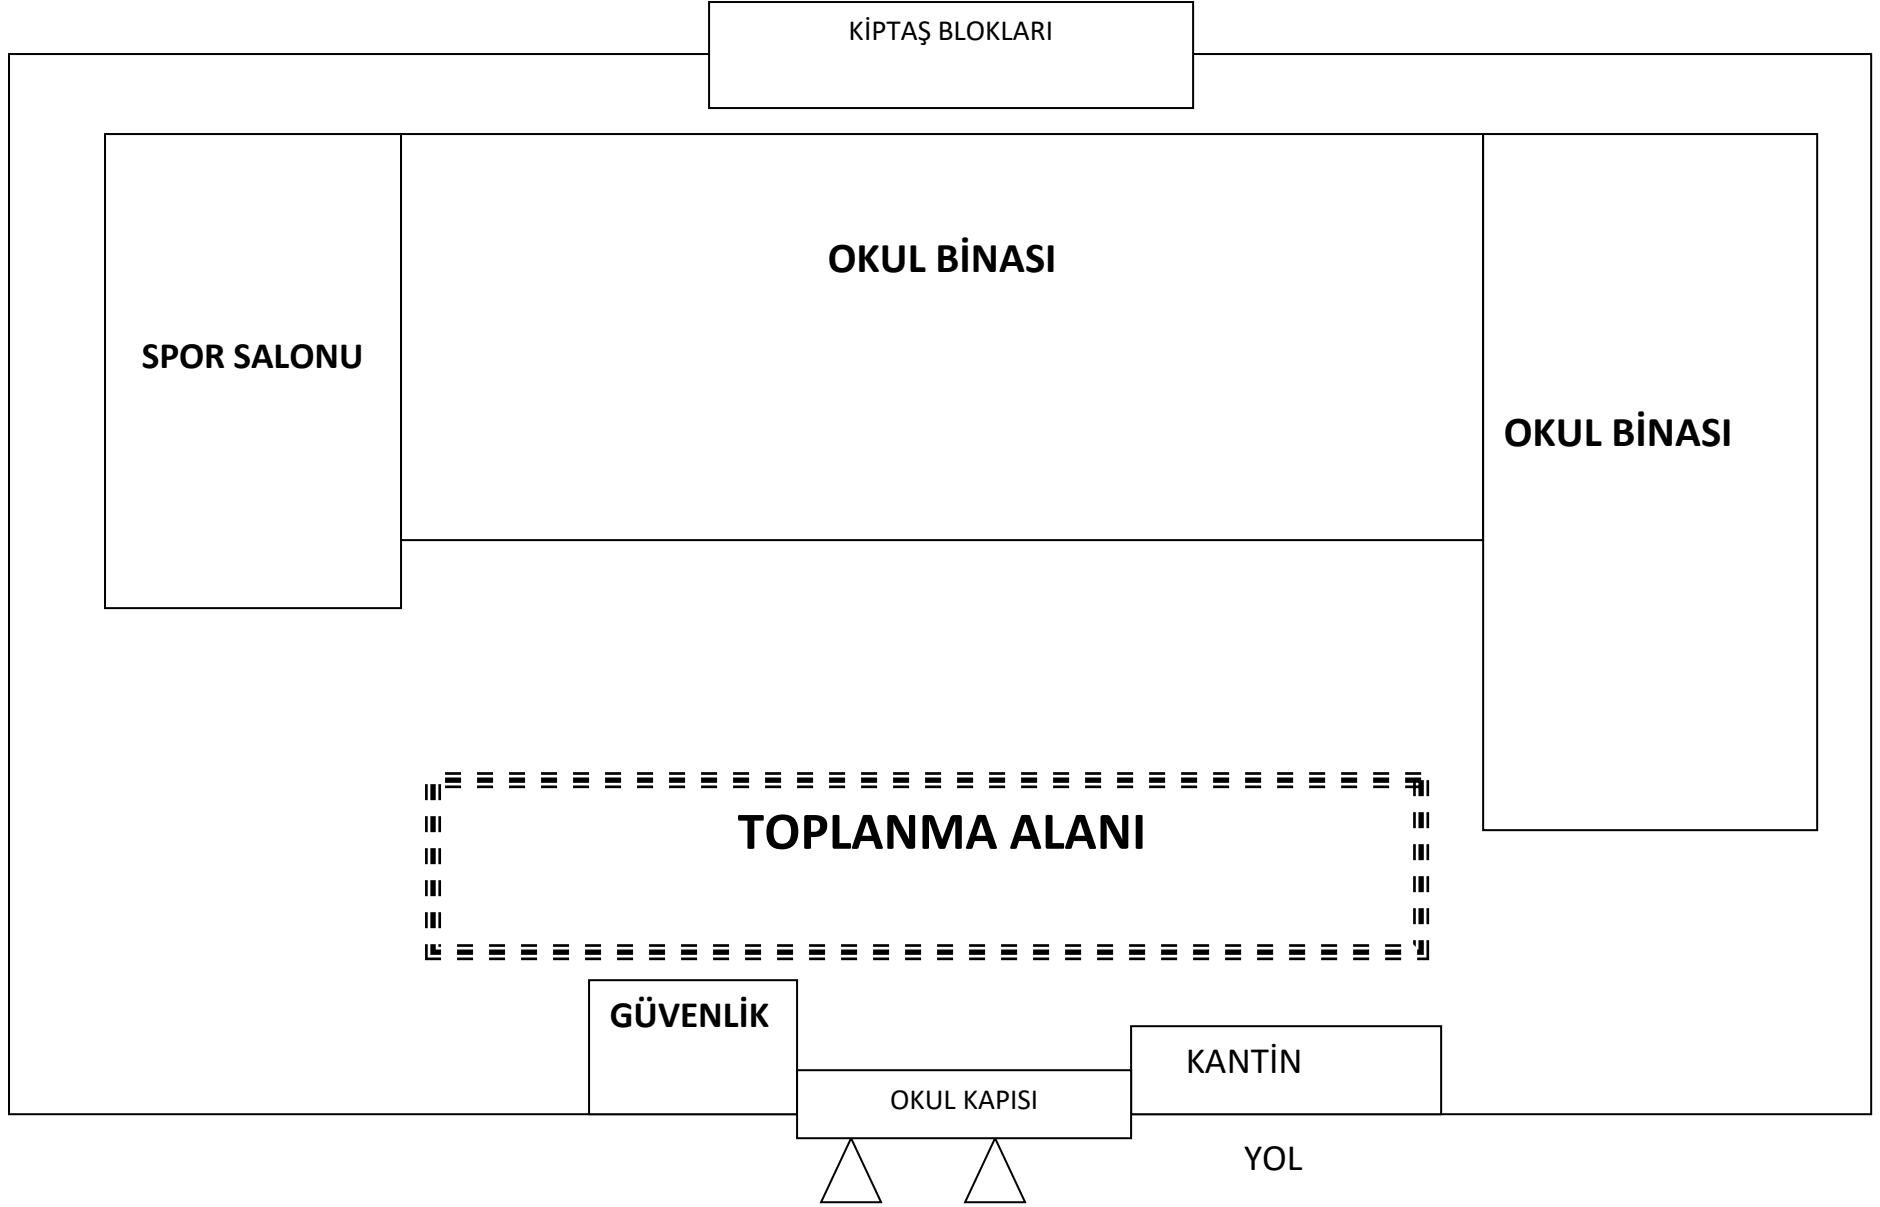

## EK-A

1. KAT PLANI

2.KAT PLANI

KORUMA ARAMA TAHLİYE	KURTARMA	YANGINLA MÜCADELE	İLYARDIM
<b>Ekip Başk:</b> Akif GÜNER	<b>Ekip Başk:</b> Şafak AKKOYUNLU	<b>Ekip Başk:</b> Gülsen COŞKUN	<b>Ekip Başk:</b> Yeşim VERGİLİ
<b>Ekip Başk Yrd:</b> Ozan ÇİFTÇİ	<b>Ekip Başk Yrd:</b> Özge ÖZDEMİR	<b>Ekip Başk Yrd:</b> Yasemin ŞEN	<b>Ekip Başk Yrd:</b> Elif DUYGU ŞEN
<b>ÜYELER</b>	<b>ÜYELER</b>	<b>ÜYELER</b>	<b>ÜYELER</b>
Özgür Şahin ARSLAN	Necla KAYA	Muhammed Ali CEBESOY	Aysun TİPİ
Funda GÜVEN	Volkan KAYA	Muhammed POLAT	Şirin AĞGÜN KUYUCU
Muhammed Emin BOLAT	Sırma SARIOĞLU	Özgür Şahin ASLAN	Fatma HANİLÇE
	<b>TOPLANMA MERKEZİ</b> <b>OKUL BAHÇESİ KANTİN GÜV KULÜBESİ ÖNÜ</b>		

3.KAT PLANI

**EK-A**

**OKUL KROKİSİ**