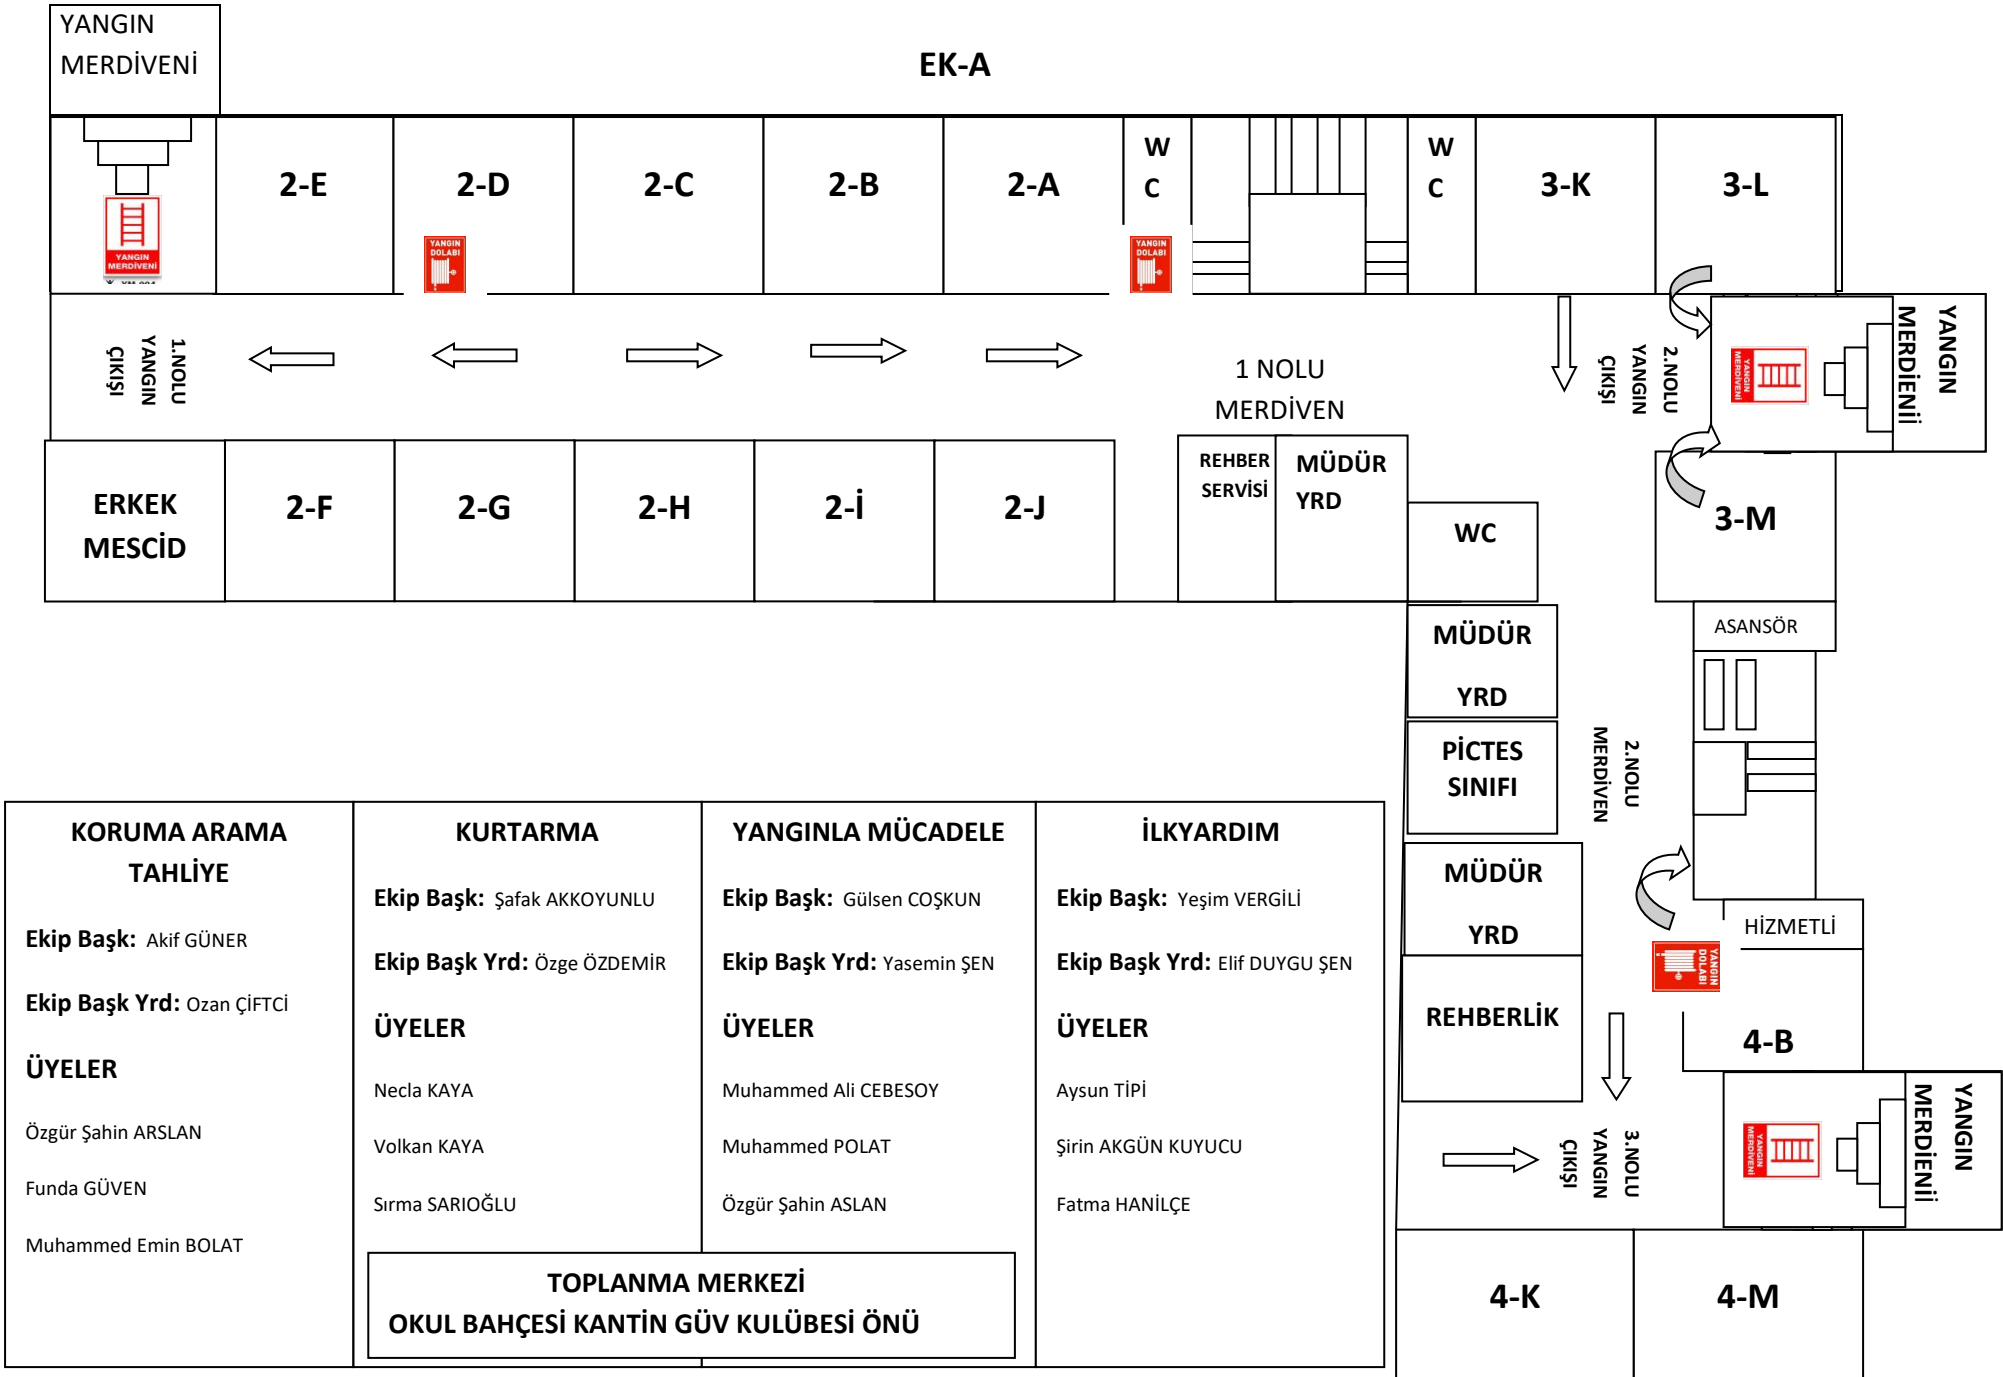

## EK-A

1. KAT PLANI

2.KAT PLANI

KORUMA ARAMA TAHLİYE	KURTARMA	YANGINLA MÜCADELE	İLYARDIM
<b>Ekip Başk:</b> Akif GÜNER	<b>Ekip Başk:</b> Şafak AKKOYUNLU	<b>Ekip Başk:</b> Gülsen COŞKUN	<b>Ekip Başk:</b> Yeşim VERGİLİ
<b>Ekip Başk Yrd:</b> Ozan ÇİFTÇİ	<b>Ekip Başk Yrd:</b> Özge ÖZDEMİR	<b>Ekip Başk Yrd:</b> Yasemin ŞEN	<b>Ekip Başk Yrd:</b> Elif DUYGU ŞEN
<b>ÜYELER</b>	<b>ÜYELER</b>	<b>ÜYELER</b>	<b>ÜYELER</b>
Özgür Şahin ARSLAN	Necla KAYA	Muhammed Ali CEBESOY	Aysun TİPİ
Funda GÜVEN	Volkan KAYA	Muhammed POLAT	Şirin AĞGÜN KUYUCU
Muhammed Emin BOLAT	Sırma SARIOĞLU	Özgür Şahin ASLAN	Fatma HANİLÇE
	<b>TOPLANMA MERKEZİ</b> <b>OKUL BAHÇESİ KANTİN GÜV KULÜBESİ ÖNÜ</b>		

3.KAT PLANI

**EK-A**

**OKUL KROKİSİ**