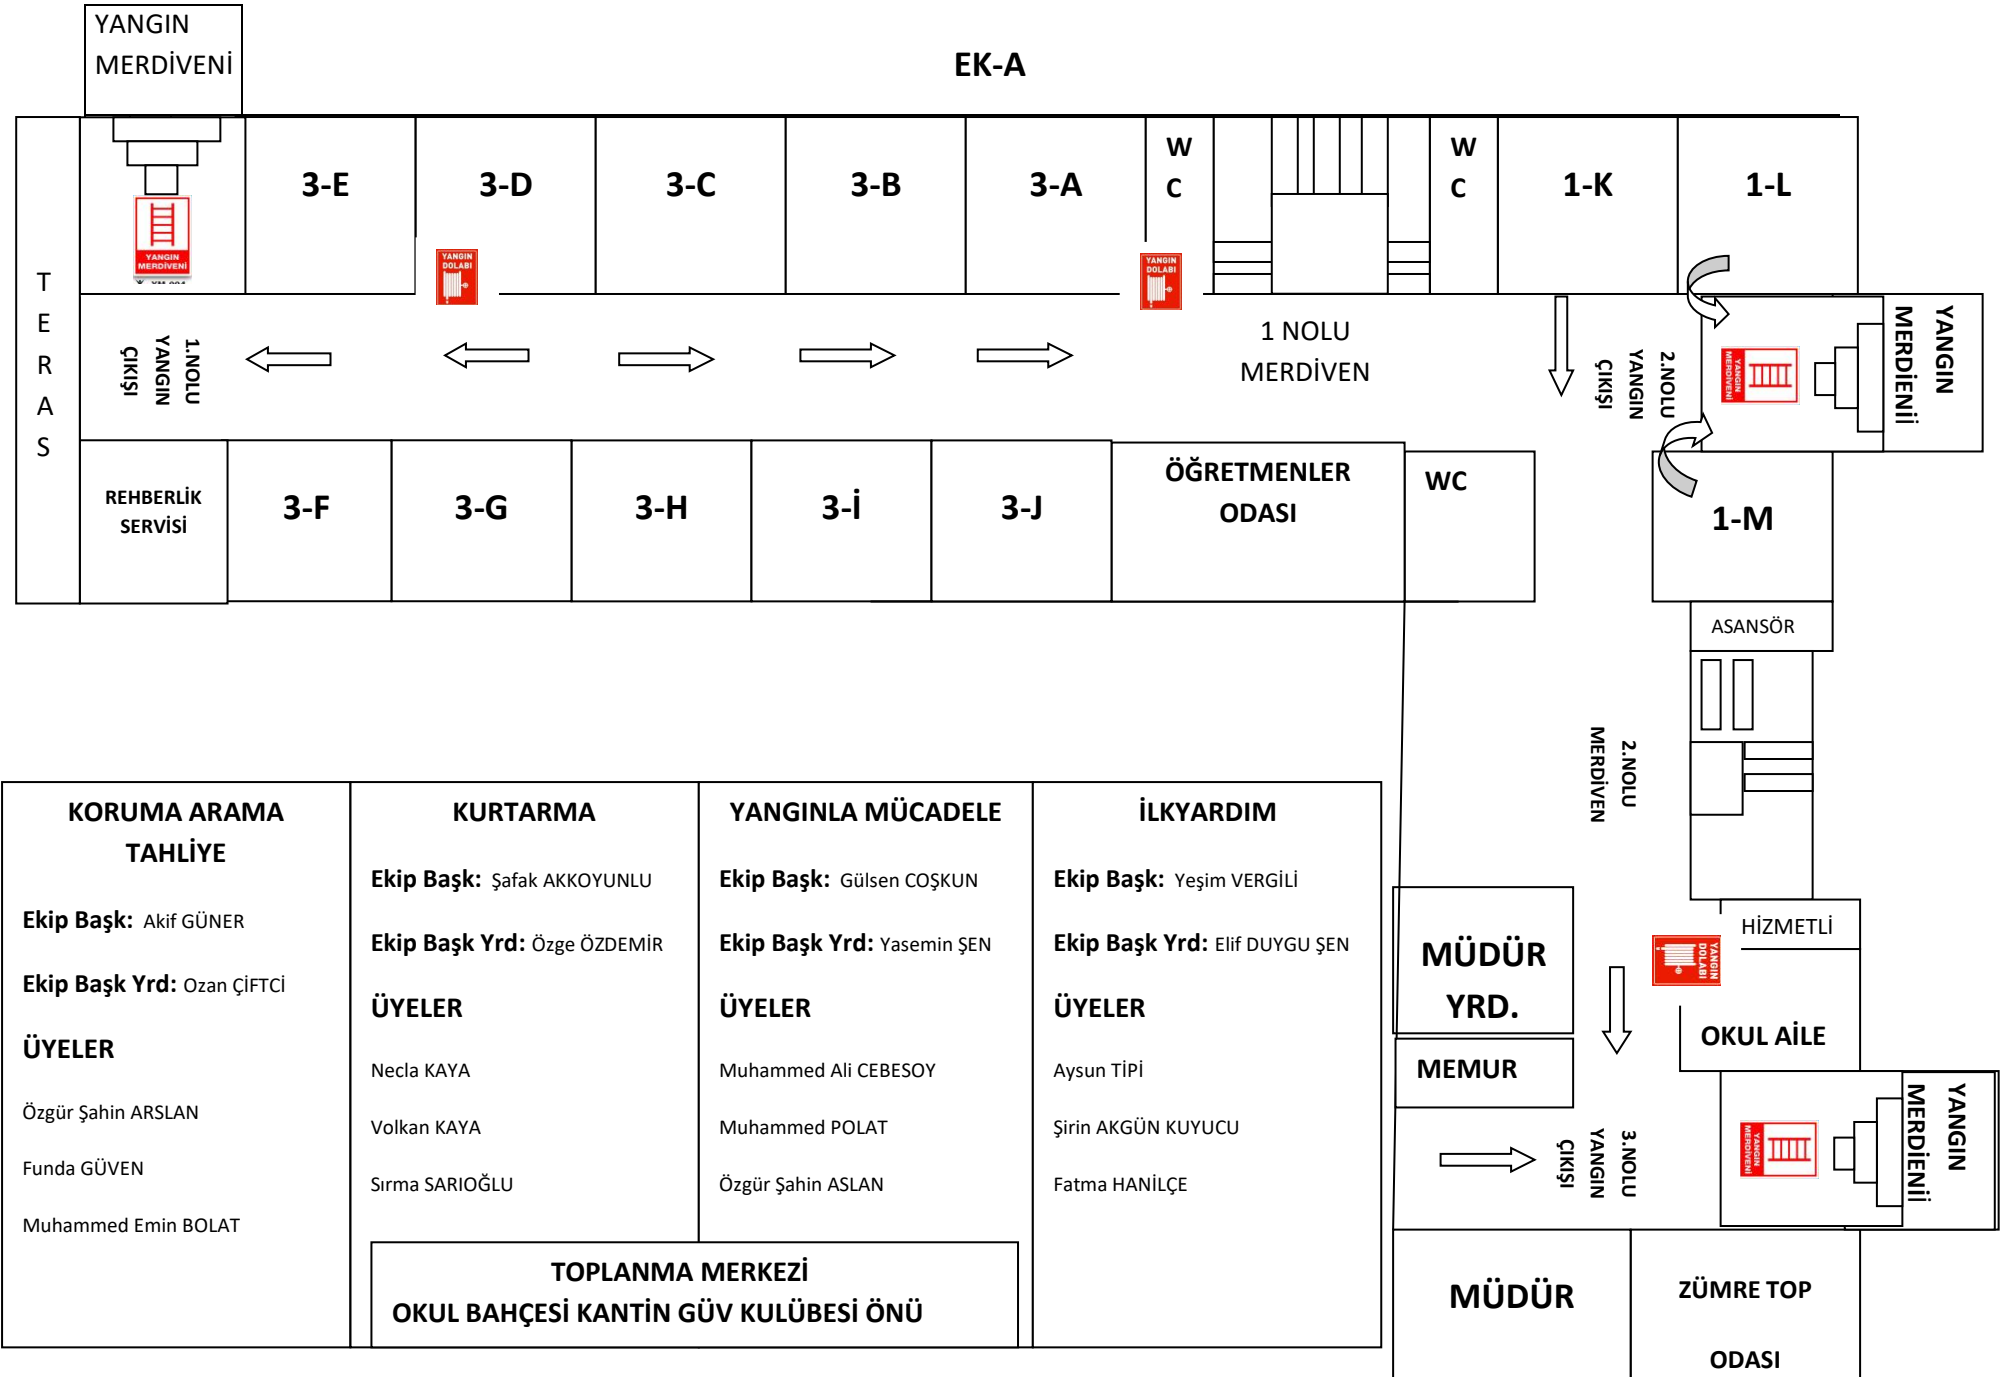

## EK-A

1. KAT PLANI

2.KAT PLANI

KORUMA ARAMA TAHLİYE	KURTARMA	YANGINLA MÜCADELE	İLYARDIM
<b>Ekip Başk:</b> Akif GÜNER	<b>Ekip Başk:</b> Şafak AKKOYUNLU	<b>Ekip Başk:</b> Gülsen COŞKUN	<b>Ekip Başk:</b> Yeşim VERGİLİ
<b>Ekip Başk Yrd:</b> Ozan ÇİFTÇİ	<b>Ekip Başk Yrd:</b> Özge ÖZDEMİR	<b>Ekip Başk Yrd:</b> Yasemin ŞEN	<b>Ekip Başk Yrd:</b> Elif DUYGU ŞEN
<b>ÜYELER</b>	<b>ÜYELER</b>	<b>ÜYELER</b>	<b>ÜYELER</b>
Özgür Şahin ARSLAN	Necla KAYA	Muhammed Ali CEBESOY	Aysun TİPİ
Funda GÜVEN	Volkan KAYA	Muhammed POLAT	Şirin AĞGÜN KUYUCU
Muhammed Emin BOLAT	Sırma SARIOĞLU	Özgür Şahin ASLAN	Fatma HANİLÇE
	<b>TOPLANMA MERKEZİ</b> <b>OKUL BAHÇESİ KANTİN GÜV KULÜBESİ ÖNÜ</b>		

3.KAT PLANI

**EK-A**

**OKUL KROKİSİ**