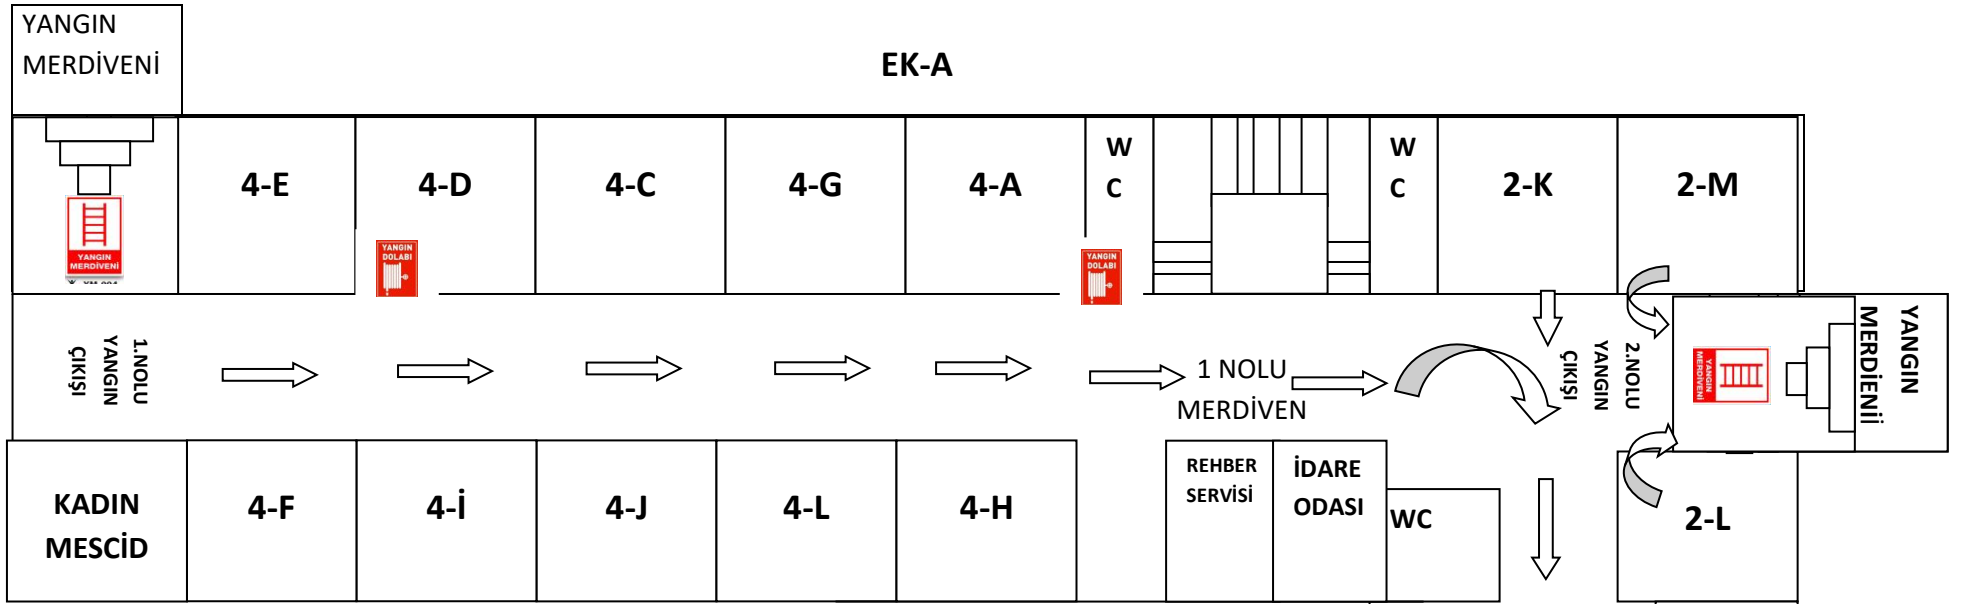

## EK-A

1. KAT PLANI

2.KAT PLANI

KORUMA ARAMA TAHLİYE	KURTARMA	YANGINLA MÜCADELE	İLYARDIM
<b>Ekip Başk:</b> Akif GÜNER	<b>Ekip Başk:</b> Şafak AKKOYUNLU	<b>Ekip Başk:</b> Gülsen COŞKUN	<b>Ekip Başk:</b> Yeşim VERGİLİ
<b>Ekip Başk Yrd:</b> Ozan ÇİFTÇİ	<b>Ekip Başk Yrd:</b> Özge ÖZDEMİR	<b>Ekip Başk Yrd:</b> Yasemin ŞEN	<b>Ekip Başk Yrd:</b> Elif DUYGU ŞEN
<b>ÜYELER</b>	<b>ÜYELER</b>	<b>ÜYELER</b>	<b>ÜYELER</b>
Özgür Şahin ARSLAN	Necla KAYA	Muhammed Ali CEBESOY	Aysun TİPİ
Funda GÜVEN	Volkan KAYA	Muhammed POLAT	Şirin AĞGÜN KUYUCU
Muhammed Emin BOLAT	Sırma SARIOĞLU	Özgür Şahin ASLAN	Fatma HANİLÇE
	<b>TOPLANMA MERKEZİ</b> <b>OKUL BAHÇESİ KANTİN GÜV KULÜBESİ ÖNÜ</b>		

3.KAT PLANI

**EK-A**

**OKUL KROKİSİ**